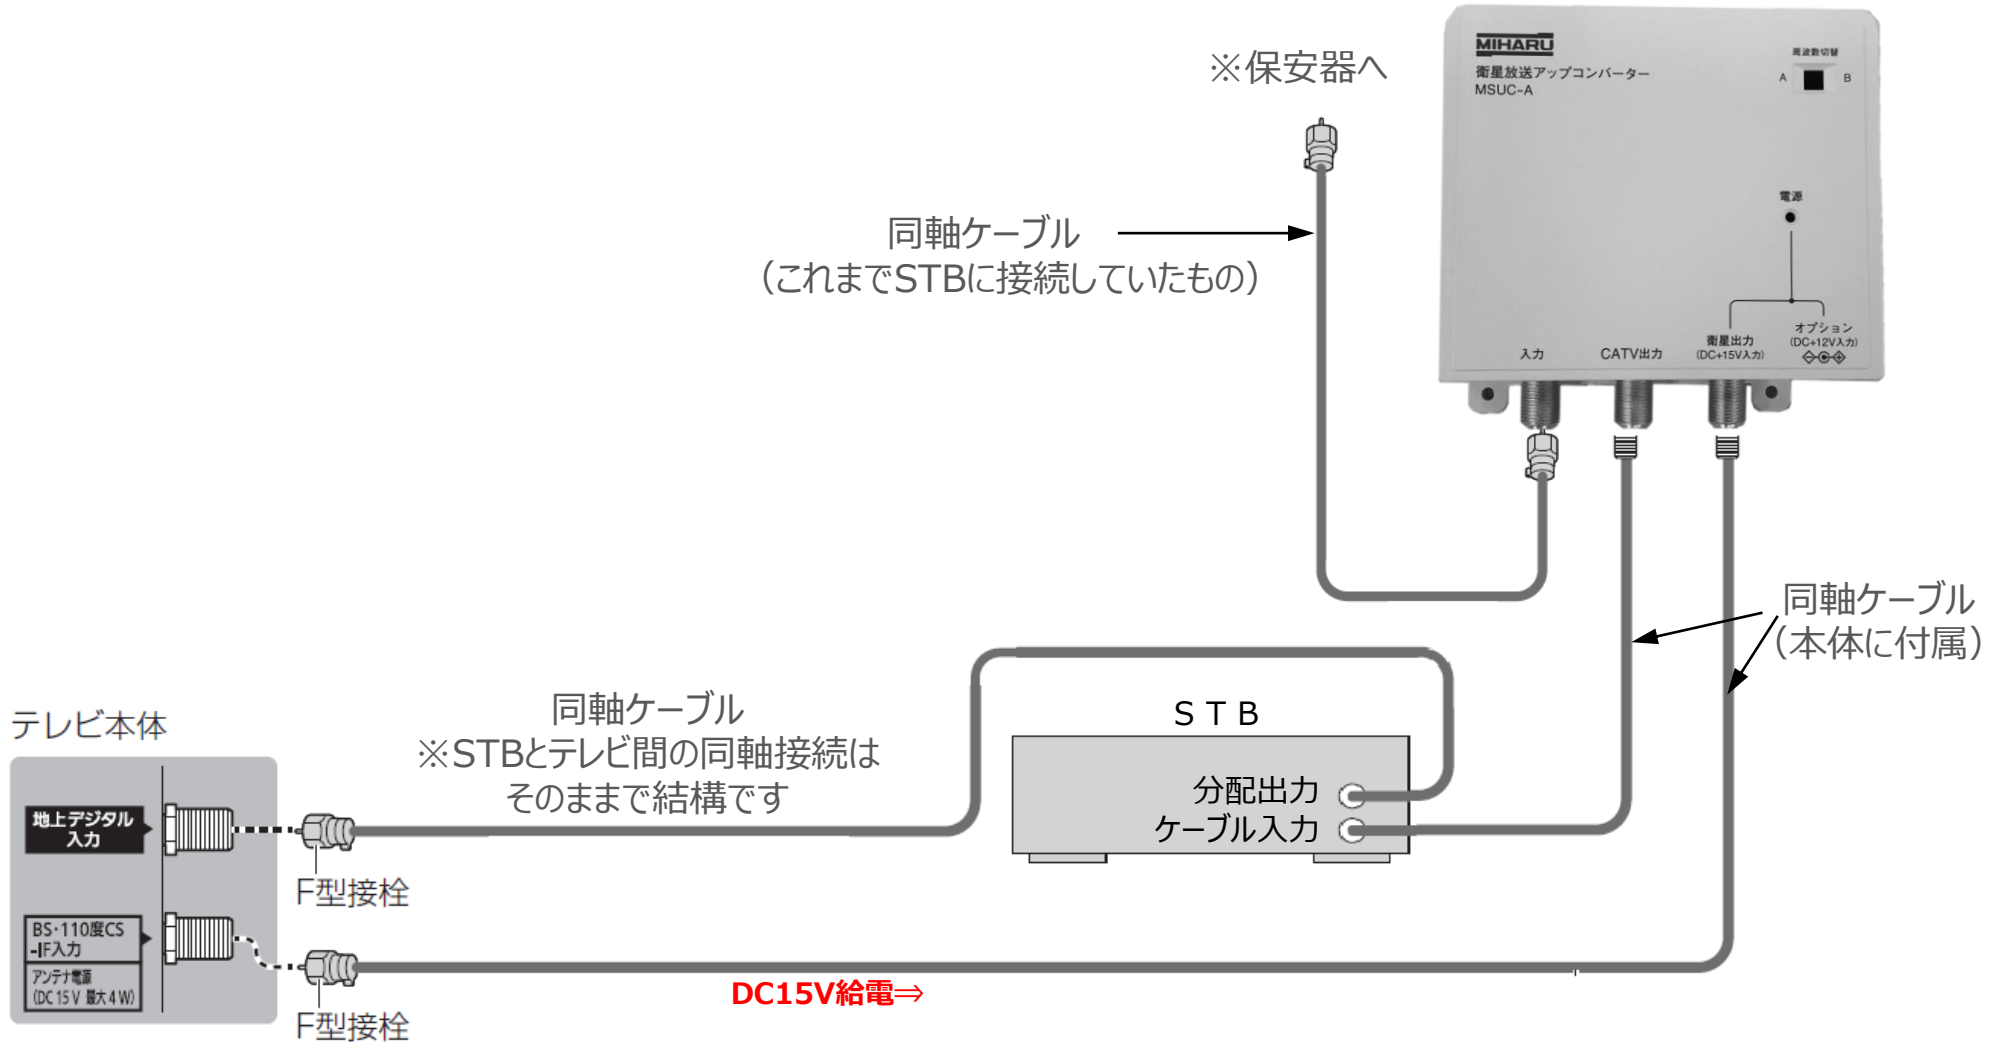

■ BS-IFアップコンバータの接続方法 【STBを接続する場合】

テレビの設置設定画面により
衛星アンテナの電源を「オン」に設定します