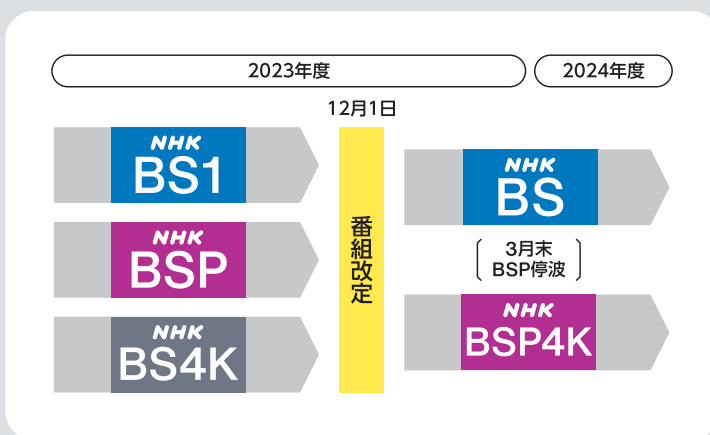

「NHK BS プレミアム4K」

本物感・臨場感あふれる高精細映像の特徴を生かした見ごたえのある番組をお届け。

「NHK BS」で引き続きご覧いただける 「BS1」と「BSプレミアム」の主な番組

現在「BS1」でお楽しみいただいている「ワールドニュース」などのニュース・国際情報、そして、「MLB」「プロ野球」や「サッカー Jリーグ」などのスポーツ中継や関連する番組など。

また、現在「BSプレミアム」でお楽しみいただいている「ワイルドライフ」「世界ふれあい街歩き」「新日本風土記」「にっぽん百名山」「にっぽん縦断こころ旅」などの自然番組や紀行番組、「英雄たちの選択」などの教養番組、「新・BS 日本のうた」「ザ少年倶楽部」などのエンターテインメント番組、「プレミアムドラマ」「プレミアムシネマ」などのドラマや映画も、引き続き「NHK BS」でご覧いただける予定です。

さらに、「連続テレビ小説」や「大河ドラマ」の先行放送は、「NHK BS」の同じ時間で放送する予定です。

なお、詳しい情報は、「NHK BS放送総合情報サイト」でご確認ください。

詳しくはこちらから

NHK BS放送総合情報サイト

<https://www.nhk.or.jp/bs/>