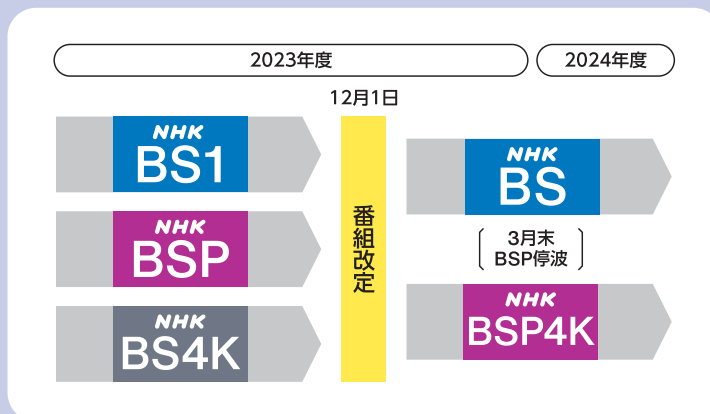

2023年12月に番組改定を行い、 「NHK BS」と 「NHK BSプレミアム4K」がスタート

NHK
BS

BS1とBSプレミアムの魅力を凝縮

NHKBS放送に
ついてはこちら番組情報や視聴方法をご案内
<https://www.nhk.or.jp/bs/>NHK
BSP4K

超高精細映像の特徴をより生かしたプレミアム4K

「NHK BS」

「BS1」と「BSプレミアム」の魅力を凝縮。現在、両チャンネルでお楽しみいただいている番組の多くは、引き続きこのチャンネルでご覧いただけます。

「NHK BS プレミアム4K」

本物感・臨場感あふれる高精細映像の特徴を生かした見ごたえのある番組をお届け。

「NHK BS」で引き続きご覧いただける 「BS1」と「BSプレミアム」の主な番組

現在 BS1でお楽しみいただいている「ワールドニュース」や「国際報道2023」などのニュース・国際情報、そして、「MLB」「プロ野球」や「サッカーJリーグ」などのスポーツ中継や関連する番組などは、引き続き「NHK BS」でご覧いただけます。