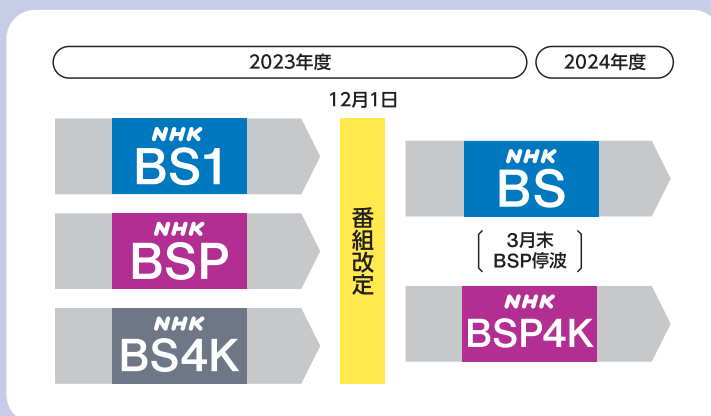

2023年12月に番組改定を行い、 「NHK BS」と 「NHK BSプレミアム4K」がスタート

NHK
BS

BS1とBSプレミアムの魅力を凝縮

NHKBS放送に
ついてはこちら

番組情報や視聴方法をご案内
<https://www.nhk.or.jp/bs/>

NHK
BSP4K

超高精細映像の特徴をより生かしたプレミアム4K

「NHK BS」

「BS1」と「BSプレミアム」の魅力を凝縮。現在、両チャンネルでお楽しみいただいている番組の多くは、引き続きこのチャンネルでご覧いただけます。

「NHK BS プレミアム4K」

本物感・臨場感あふれる高精細映像の特徴を生かした見ごたえのある番組をお届け。

「NHK BS」で引き続きご覧いただける 「BS1」と「BSプレミアム」の主な番組

現在 BS1でお楽しみいただいている「ワールドニュース」や「国際報道2023」などのニュース・国際情報、そして、「MLB」「プロ野球」や「サッカーJリーグ」などのスポーツ中継や関連する番組などは、引き続き「NHK BS」でご覧いただけます。

現在 BS プレミアムでお楽しみいただいている「ワイルドライフ」「世界ふれあい街歩き」「新日本風土記」「にっぽん百名山」「にっぽん縦断こころ旅」などの自然番組や紀行番組、「英雄たちの選択」などの教養番組や「新・BS日本のうた」などのエンターテインメント番組、「プレミアムドラマ」「プレミアムシネマ」などのドラマや映画も、引き続き「NHK BS」でご覧いただけます。

さらに、現在BSプレミアムで放送している「連続テレビ小説」や「大河ドラマ」の先行放送は、「NHK BS」の同じ時間で放送します。

NHKBSのおすすめ番組

新・BS日本のうた

〈日曜 午後7時30分〉

日本人の心に深く残る歌の数々、多くの人々の支持を集め長年親しまれている「日本のスタンダードナンバー」ともいべき名曲を紹介する、音楽番組です。

NHKBSプレミアム4Kのおすすめ番組

ワイルドライフ

〈月曜 午後7時30分〉

最新の撮影機材を駆使し、これまで誰も見たことのない斬新な映像で、驚きと感動に満ちた大自然の素顔を映し出す。世界各地に暮らす生きものたちの姿を通して地球の鼓動を描く本格的な自然番組。